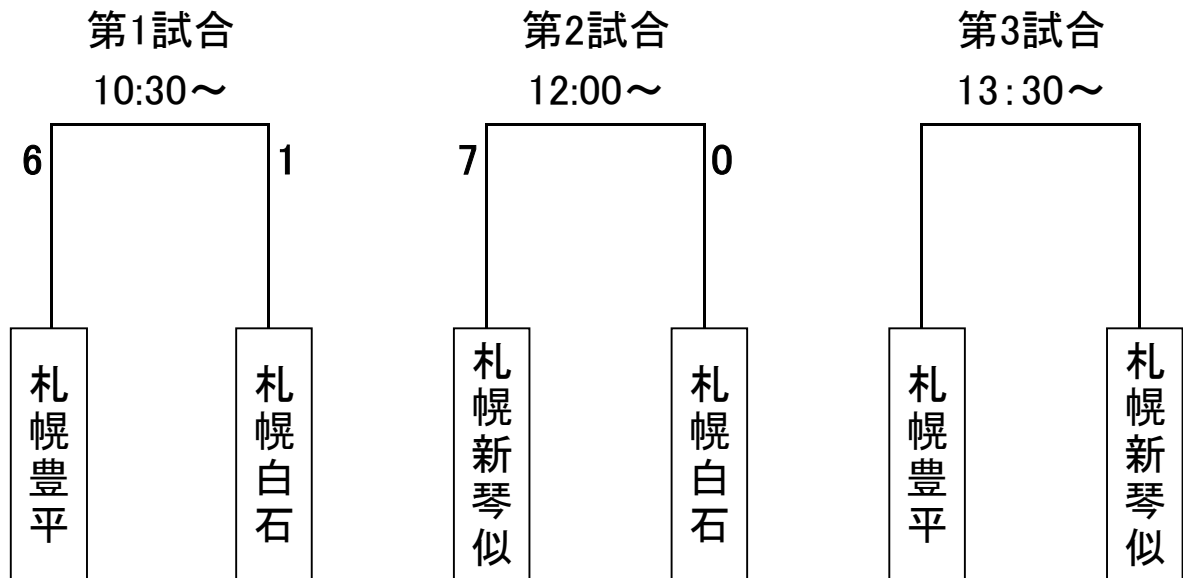

(再)決勝リーグ 結果

●全日本選手権大会北海道地区大会(決勝)

期日 6月26日(日)

開催地 : 札幌 新琴似LL球場

札幌豊平 - 札幌新琴似 戦は

雨(グラウンド不良)の為、7/2に再試合

優勝チームは

JA共済杯第50回全日本選手権大会

信濃連盟 開催地(長野県上田市)

2016.07.30～31

に選抜