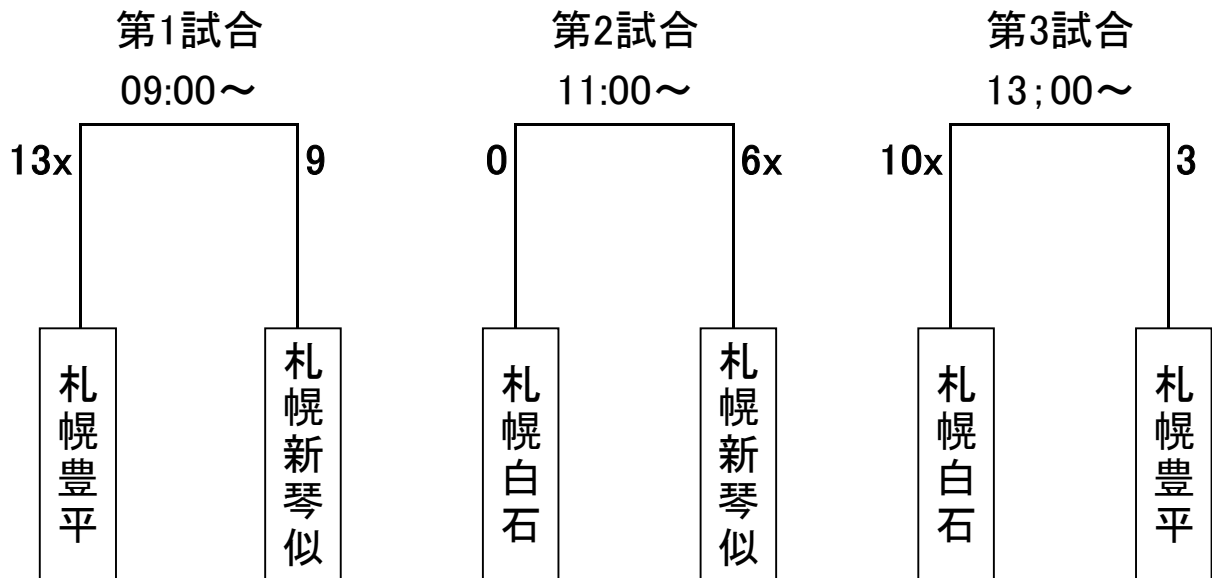

# 決勝リーグ 結果

## ●全日本選手権大会北海道地区大会(決勝)

期日 6月19日(日)

開催地 : 札幌 新琴似LL球場

札幌豊平 1勝1敗

札幌白石 1勝1敗

札幌新琴似 1勝1敗

各チーム1勝1敗の為

6/26(日)に再度決勝リーグ戦を行う